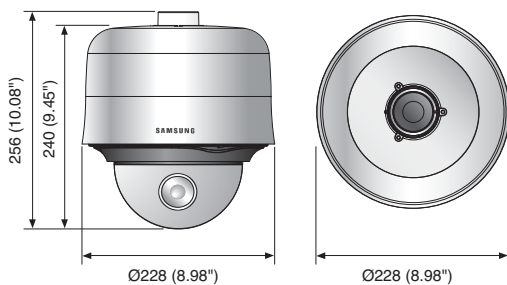

SCP-3430H/2430H

Поворотная купольная видеокамера высокого разрешения с 1/4-дюймовой ПЗС-матрицей, широким динамическим диапазоном и 43-кратным зумом

Характеристики

- 1/4-дюймовая цветная ПЗС-матрица Ex-view HAD PS: SCP-3430H
  1/4-дюймовая цветная ПЗС-матрица Super HAD: SCP-2430H
- Мощн. 43-кратн. оптический зум (3.2 ~ 138.5мм) и 16-кратн. цифр. зум
- Адаптивное подавление цифрового шума с движущимся объектом (3D+2D)
- Мощн. 128-крат. динамич. диапазон (NTSC), 160x (PAL): SCP-3430H
- Функция «День и ночь» (ИКРФ)
- VPS (Виртуальная прогрессивная развертка): SCP-3430H
- Высокое разрешение 600ТВЛ (цветной), 700ТВЛ (ч/б)
- Мин. освещенность
  0,7люкс при F1.65: SCP-3430H / 0,2люкс при F1.65: SCP-2430H (цветной)
  0,07люкс при F1.65: SCP-3430H / 0,02люкс при F1.65: SCP-2430H (ч/б)
  0,001люкс при F1.65: SCP-3430H / 0,0004люкс при F1.65: SCP-2430H (цветной sens-up)
- постоянное вращение на 360°, высокоскоростной поворот и наклона на 600°/сек.
- Маскирование 12 программируемых зон (многоугольная мозаика)
- Компенс. фон. засветки (настройка участка)
- Усовершенст. обнаруж. движения
- Регулировка выдержки затвора с внешним сигналом синх.
- Встроенный кожух
- Управление по коакс. кабелю и RS-485/422
- 512-кратн. увелич. чувствит.-ности
- Многоязычн. экранное меню
- Интеллект. видео (Смещение/ Фиксирован.)
- Сигнал/помеха 52дБ
- Напряжение: 24В AC

Размеры

Ед.изм.: мм (дюйм)