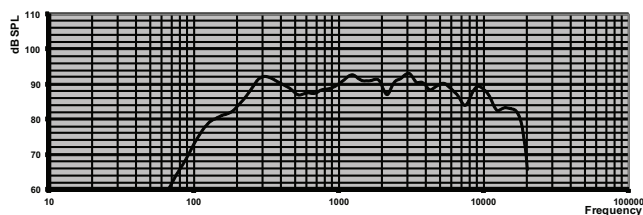

Размеры

Принципиальная схема

Частотная характеристика

pink noise octave

pink noise octave

Полярные диаграммы (для розового шума)

Чувствительность октавного диапазона*

	Октавный УЗД 1 Вт/1 м	Общий октавный УЗД 1 Вт/1 м	Общий октавный УЗД P _{макс} /1 м
125 Гц	79	-	-
250 Гц	90.7	-	-