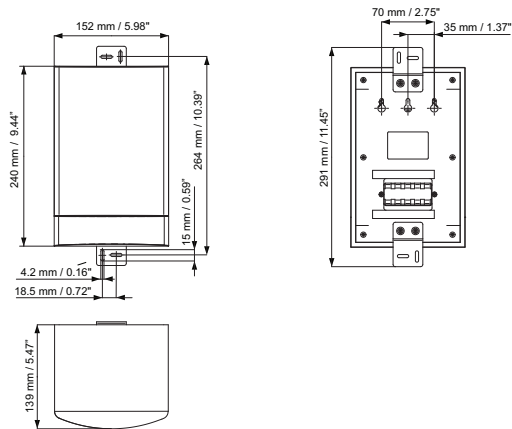

Размеры

Полярные диаграммы (для розового шума)

Чувствительность октавного диапазона*

	Октавный УЗД 1 Вт/1 м	Общий октавный УЗД 1 Вт/1 м	Общий октавный УЗД P_{макс}/1 м
125 Гц	79	-	-
250 Гц	90.7	-	-