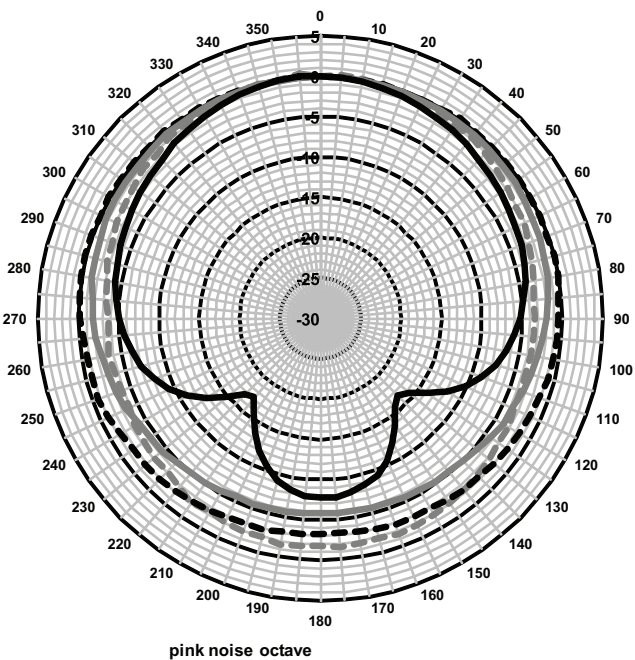

Размеры

Принципиальная схема

Частотная характеристика

pink noise octave

pink noise octave

Полярные диаграммы (для розового шума)

Чувствительность октавного диапазона*

	Октавный УЗД 1 Вт/1 м	Общий октавный УЗД 1 Вт/1 м	Общий октавный УЗД P _{макс} /1 м
125 Гц	79	-	-
250 Гц	90.7	-	-

500 Гц	89.2	-	-
1000 Гц	91	-	-
2000 Гц	90.9		
4000 Гц	91.6	-	-
8000 Гц	89.1	-	-
A- взвешенное	-	87.8	94.9
Линейно- взвешенное	-	88.5	95.8

Угол раскрытия ДН для октавного диапазона

	Горизонтальн ый	Вертикальн ый	
125 Гц	360	-	
250 Гц	360	-	
500 Гц	360	-	
1000 Гц	194	-	
2000 Гц	106	-	
4000 Гц	82	-	
8000 Гц	40	-	

* Данные о технических характеристиках согласно IEC 60268-5

Механические характеристики

Размеры (В x Ш x Г)	240 x 151 x 139 мм
Вес	1,68 кг
Цвет	Черный (D1) или белый (L1)
корпус / покрытие (D1)	Соответствует RAL 9004 / RAL 9004
корпус / покрытие (L1)	Соответствует RAL 9010 / RAL 7044