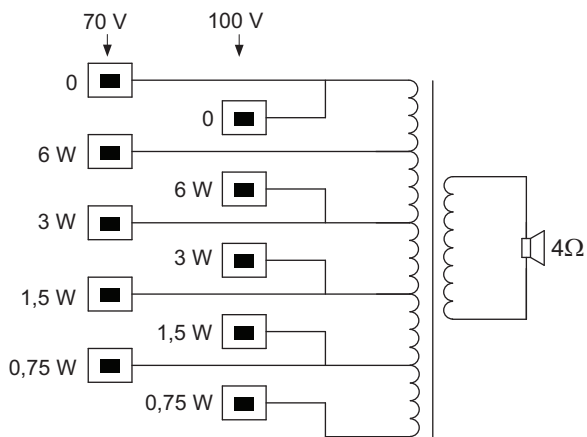

Принципиальная схема