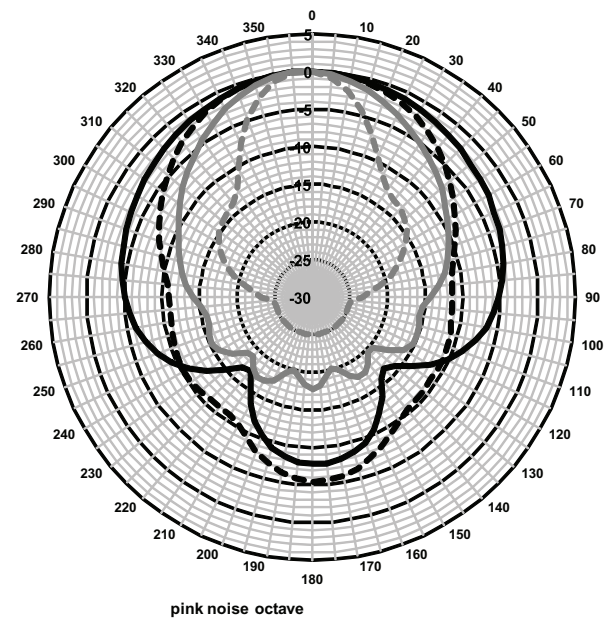

Размеры

Принципиальная схема

Частотная характеристика

pink noise octave

pink noise octave

Полярные диаграммы (для розового шума)

Чувствительность октавного диапазона*

	Октавный УЗД 1 Вт/1 м	Общий октавный УЗД 1 Вт/1 м	Общий октавный УЗД P _{макс} /1 м
125 Гц	79	-	-
250 Гц	90.7	-	-

* Данные о технических характеристиках согласно IEC 60268-5

Механические характеристики

Размеры (В x Ш x Г)	240 x 151 x 139 мм
Вес	1,68 кг
Цвет	Черный (D1) или белый (L1)
корпус / покрытие (D1)	Соответствует RAL 9004 / RAL 9004
корпус / покрытие (L1)	Соответствует RAL 9010 / RAL 7044