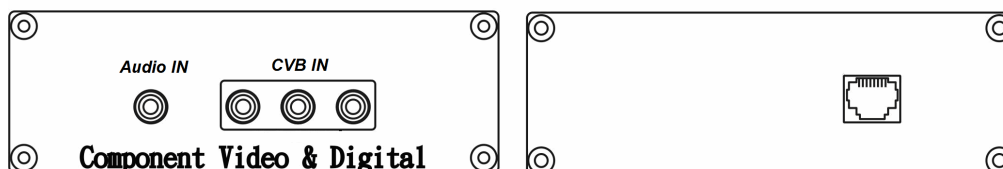

Внешний вид

Рис.1 Внешний вид

Схема подключения

Рис.2 Структурная схема подключения

Разъемы

Рис.3 Передняя и задняя панель

Разъем	Назначение
CVB IN (RCA x 3)	Подключение кабеля передачи видеосигнала (Y-Pb-Pr)
Audio IN (RCA)	Подключение кабеля передачи цифрового аудиосигнала
RJ45	Подключение соединительного кабеля витой пары

Технические характеристики

Модель		CV01A
Видеосигнал		1 В, 75 Ом
Разрешение		480i /480p/720p/1080i
Расстояние передачи (м)		180
Разъемы	Видео	RCA x 3 (Y - зеленый, Pb - синий, Pr - красный)
	Аудио	RCA
	UTP CAT5	RJ45
Полоса пропускания (видео)		60 МГц, -3 дБ
Полоса пропускания (аудио)		25 МГц, -1 дБ
Вносимые потери (видео)		1дБ на 0,1МГц. По всей полосе частот – до 3 дБ.
Кoeffициент ослабления синфазного сигнала		- 55 дБ (макс)
Рекомендуемый кабель		UTP CAT5
Температура		Рабочая: 0...+55°C; Хранения: -20...85°C
Влажность		До 95%
Размеры (Ш x В x Д) (мм)		70 x 133 x 44
Вес (г)		300