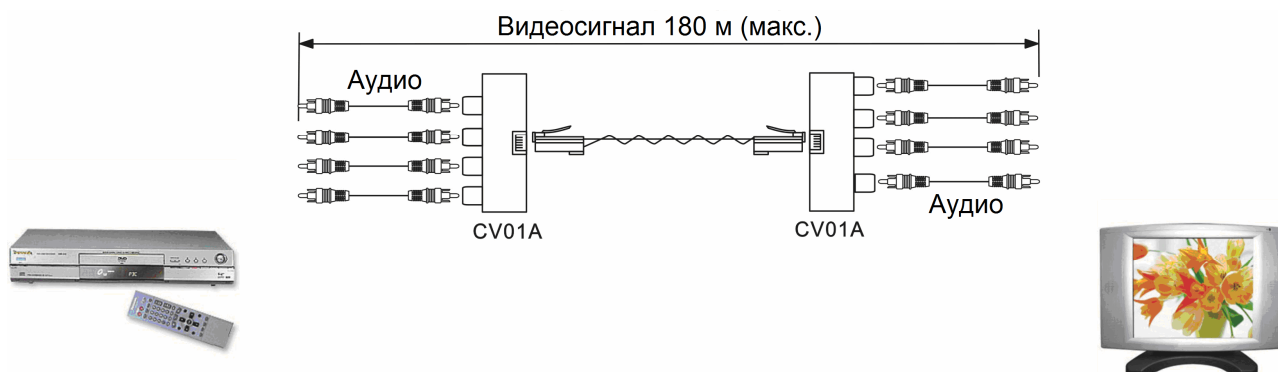

ООО «В1 Электроникс»
Москва, ул. Зверинецкая,
д. 33/44, стр. 1
(495) 781-3660
www.smartcable.ru
support@perimetr.ru

Модель CV01A

Комплект предназначен для передачи компонентного (Y-Pb-Pr) видеосигнала и цифрового аудиосигнала по одному кабелю витой пары на расстояние до 180 метров.

Комплект поставки

1. Устройство CV01A - 2шт.
2. Паспорт - 1 шт.
3. Упаковка - 1 шт.

Особенности

- Расстояние передачи – до 180 м
- Поддержка HDTV (480i ,480р,720р,1080р).
- Пассивное – не требует питания.

Внешний вид

Рис.1 Внешний вид

Схема подключения

Рис.2 Структурная схема подключения

Разъемы

Рис.3 Передняя и задняя панель

Разъем	Назначение
CVB IN (RCA x 3)	Подключение кабеля передачи видеосигнала (Y-Pb-Pr)
Audio IN (RCA)	Подключение кабеля передачи цифрового аудиосигнала
RJ45	Подключение соединительного кабеля витой пары

Технические характеристики

Модель		CV01A
Видеосигнал		1 В, 75 Ом
Разрешение		480i /480p/720p/1080i
Расстояние передачи (м)		180
Разъемы	Видео	RCA x 3 (Y - зеленый, Pb - синий, Pr - красный)
	Аудио	RCA
	UTP CAT5	RJ45
Полоса пропускания (видео)		60 МГц, -3 дБ
Полоса пропускания (аудио)		25 МГц, -1 дБ
Вносимые потери (видео)		1дБ на 0,1МГц. По всей полосе частот – до 3 дБ.
Кoeffициент ослабления синфазного сигнала		- 55 дБ (макс)
Рекомендуемый кабель		UTP CAT5
Температура		Рабочая: 0...+55°C; Хранения: -20...85°C
Влажность		До 95%
Размеры (Ш x В x Д) (мм)		70 x 133 x 44
Вес (г)		300