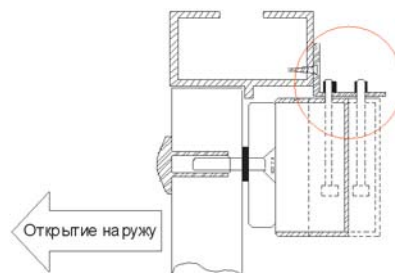

## Адаптеры для крепления электромагнитных замков

ST-BR-L  
L-адаптер

Предназначен для крепления электромагнитных замков на двери, открывающиеся наружу.

ST-BR-LZ  
LZ-адаптер

Служит для установки электромагнитных замков на двери, открывающиеся внутрь.

ST-BR-U  
U-адаптер

Используется при установке электромагнитных замков на стеклянные двери