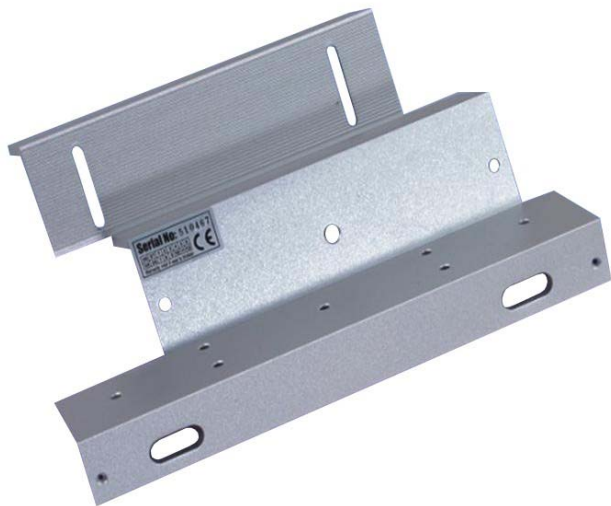

## Адаптеры для крепления электромагнитных замков

ST-BR-L  
L-адаптер

Предназначен для крепления электромагнитных замков на двери, открывающиеся наружу.

ST-BR-LZ  
LZ-адаптер

Служит для установки электромагнитных замков на двери, открывающиеся внутрь.

ST-BR-U  
U-адаптер

Используется при установке электромагнитных замков на стеклянные двери

## ST-BR2701 Адаптер якоря

Используется для крепления якоря электромагнитного замка на двери