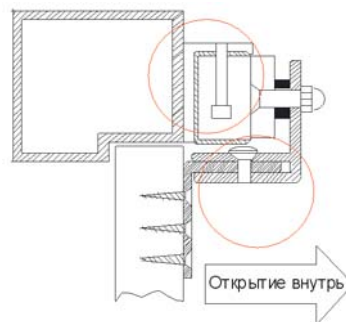

## Адаптеры для крепления электромагнитных замков

ST-BR-L  
L-адаптер

Предназначен для крепления электромагнитных замков на двери, открывающиеся наружу.

ST-BR-LZ  
LZ-адаптер

Служит для установки электромагнитных замков на двери, открывающиеся внутрь.

ST-BR-U  
U-адаптер

Используется при установке электромагнитных замков на стеклянные двери

## ST-BR2701 Адаптер якоря

Используется для крепления якоря электромагнитного замка на двери