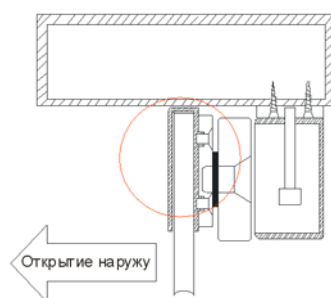

## Адаптеры для крепления электромагнитных замков

ST-BR-L  
L-адаптер

Предназначен для крепления электромагнитных замков на двери, открывающиеся наружу.

ST-BR-LZ  
LZ-адаптер

Служит для установки электромагнитных замков на двери, открывающиеся внутрь.

ST-BR-U  
U-адаптер

Используется при установке электромагнитных замков на стеклянные двери