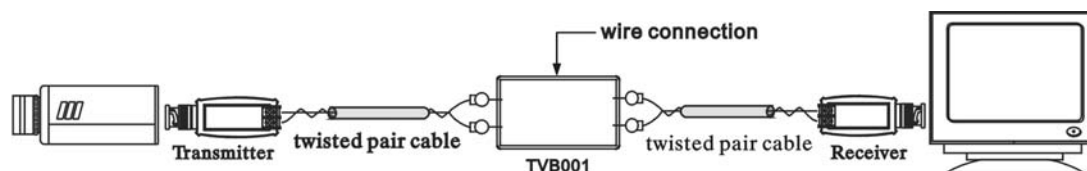

Основные параметры

ПАРАМЕТРЫ	CB001VH	TVB001
Кабель	Коаксиальный	Витая пара
Подключение кабеля	BNC разъем на BNC штекер	Коннектор UY
Размеры, мм	84x28x21 с кабелем 19смx2	35x25x20 с кабелем 12смx2