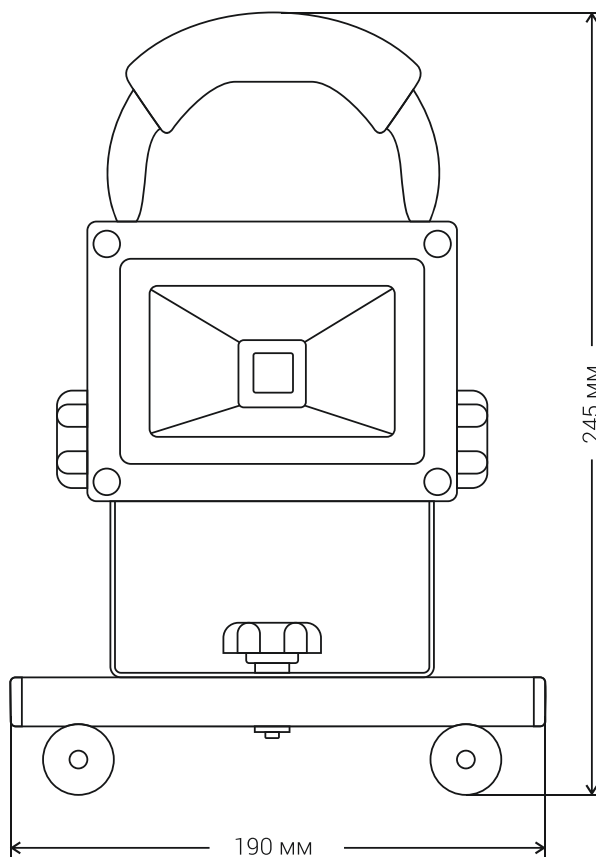

СЛЕДОПЫТ 1.0

АККУМУЛЯТОРНЫЙ ПРОЖЕКТОР 140x190x245 мм

Время работы
в аварийном
режиме 4.5 ч.

220-240 В

Li

50-60 Гц

Время зарядки
4.5 ч.

Степень
защиты IP 65

Сверхъяркий
светодиод 10 Вт

УСТАНОВКА И УКАЗАНИЯ ПО ЭКСПЛУАТАЦИИ

Прожектор предназначен как для ручной переноски, так и для стационарного использования с помощью устойчивого кронштейна, угол поворота которого составляет 70 ° по вертикали и 360 ° по горизонтали.

ОПИСАНИЕ ПРОДУКТА

Высокопрочный переносной прожектор. Предназначен для резервного освещения производственных площадей и рабочих зон. Угол рассеивания 120 градусов позволяет прожектору освещать достаточно большую площадь.