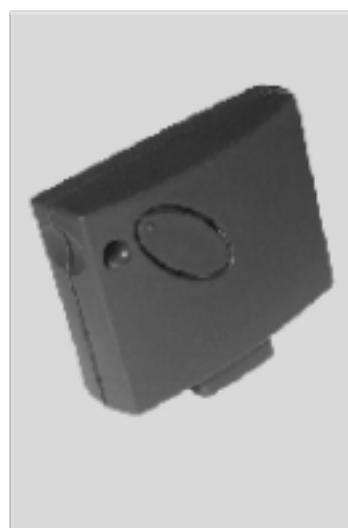

NiceOne

Приемник

Europe: **CE** 0682

Инструкция по
установке и
эксплуатации

Nice

Серия OXI

Серия OX

Модели с SM типом соединения