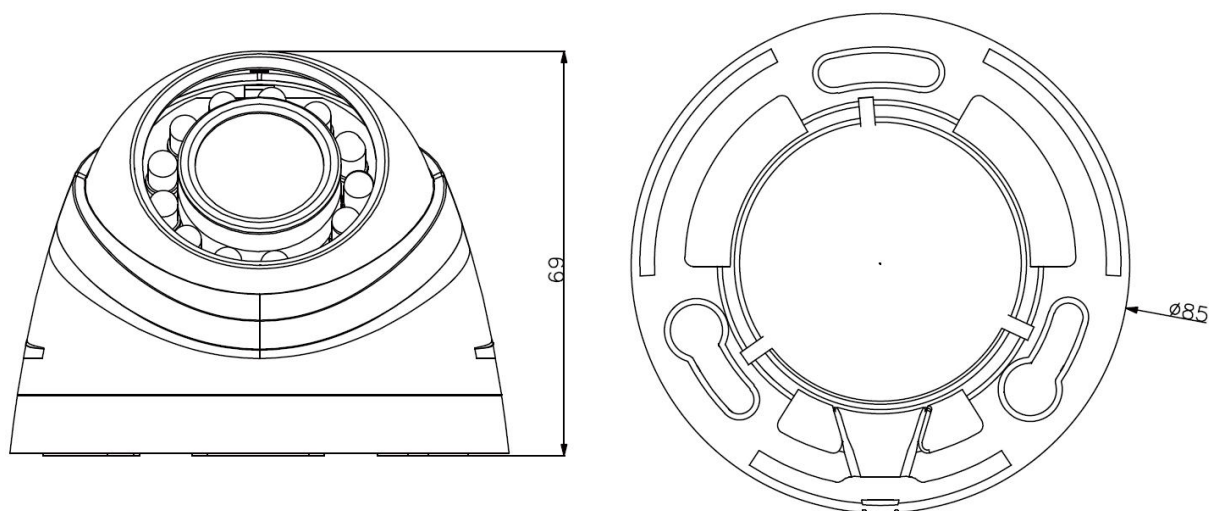

DH-HAC-HDW1000R

Размеры мм