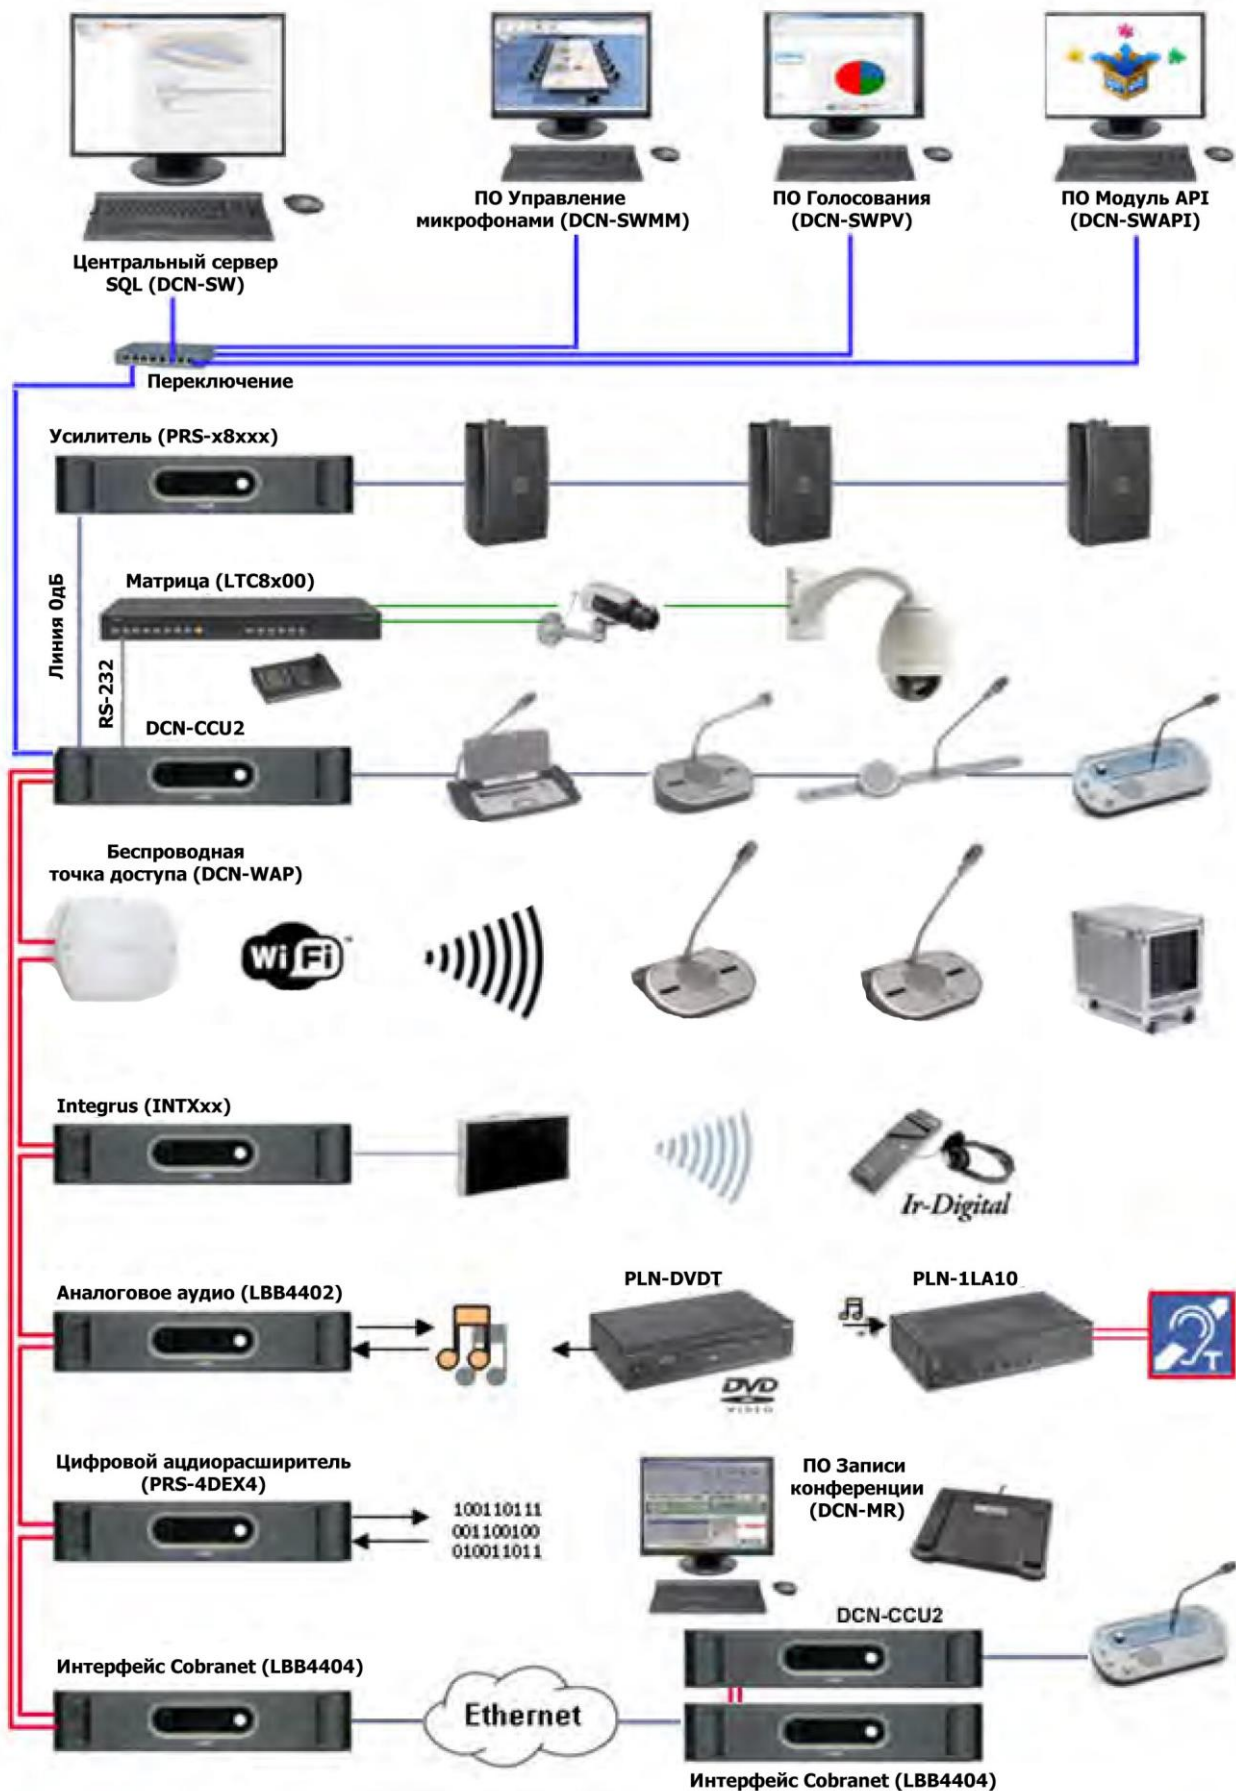

Синхронный перевод

5

ПУЛЬТ ПЕРЕВОДЧИКА 32-КАНАЛЬНЫЙ	29
ПУЛЬТ ПЕРЕВОДЧИКА 6-КАНАЛЬНЫЙ	29
НАУШНИКИ ДЛЯ ПУЛЬТОВ ПЕРЕВОДЧИКА	29
ИК ПЕРЕДАТЧИКИ INTEGRUS	30
ИК ИЗЛУЧАТЕЛИ INTEGRUS	31
ИК ПРИЕМНИКИ INTEGRUS	32
КЕЙСЫ ДЛЯ ТРАНСПОРТИРОВКИ И ЗАРЯДКИ	32
МОНО И СТЕРЕО НАУШНИКИ	33