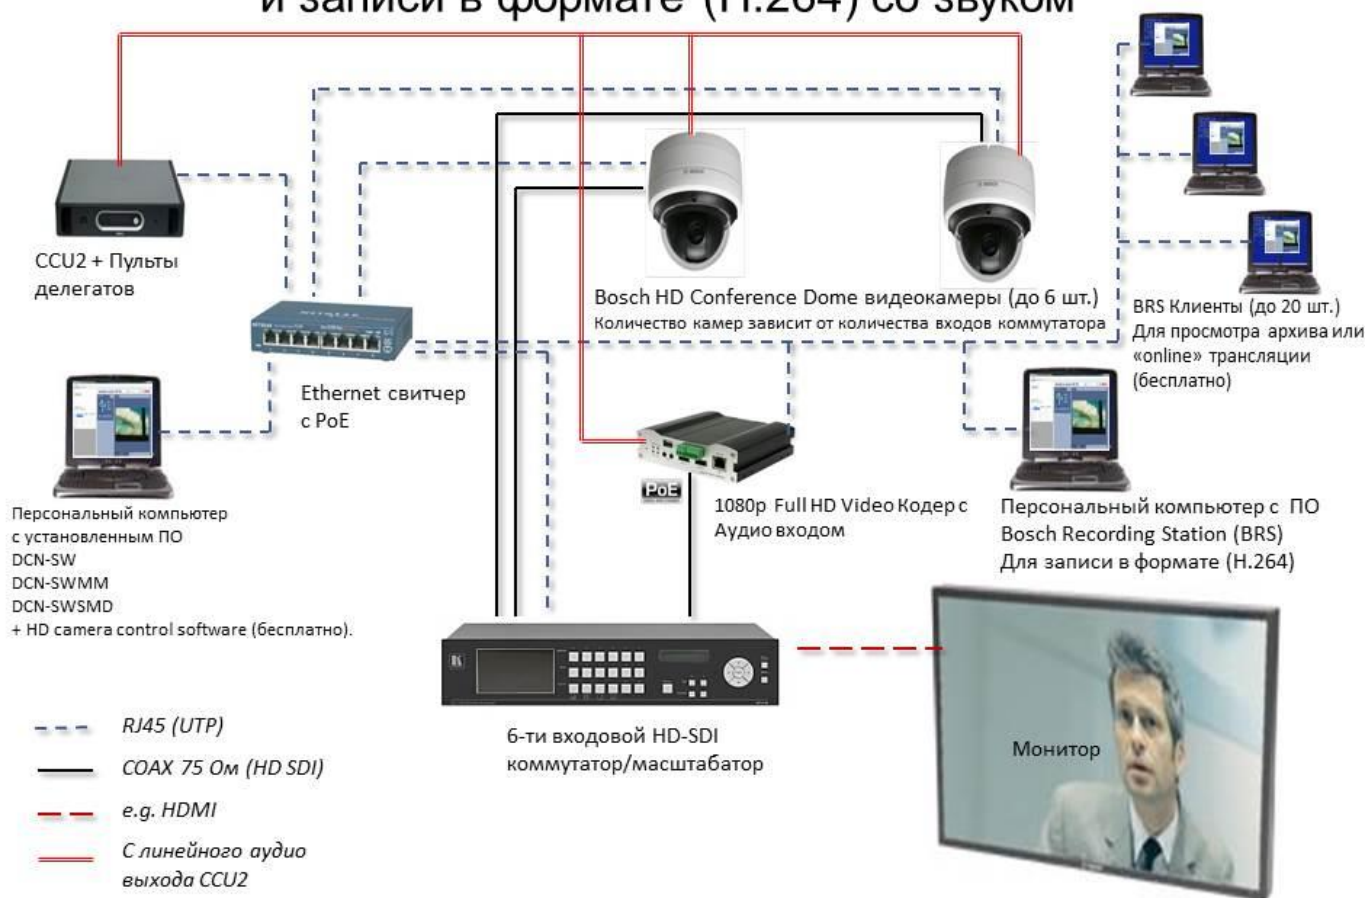

168 272

3 года гарантии

МОНТАЖНЫЕ ПРИНАДЛЕЖНОСТИ

ST650

Кронштейн для монитора, LCD диагональ 37" - 60", настенный, регулируемый наклон, чёрный.

21 736

3 года гарантии

Решение для 2х или более HD Conference Dome's видеокамер и записи в формате (H.264) со звуком