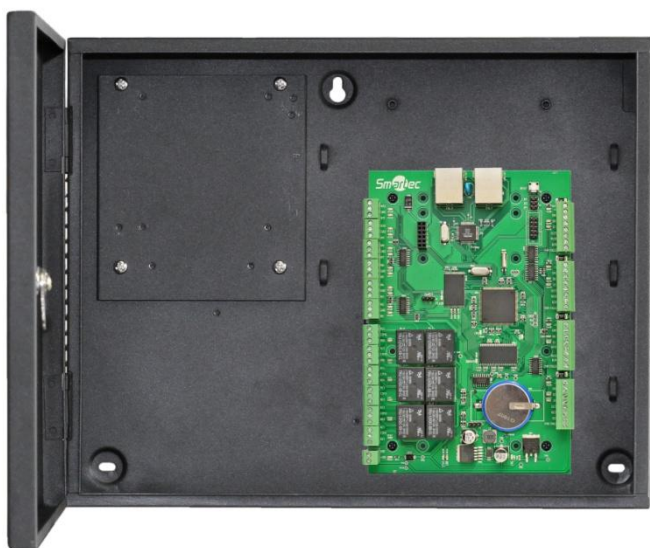

## Контроллер СКУД ST-NC441B

- Поддержка до 4 дверей или 2 турникетов
- Поддержка считывателей Wiegand 26 и Wiegand 34
- Виды идентификации: карта, код, карта И код, карта ИЛИ код
- 2 Ethernet порта, работающих в режиме повторителя
- Шифрование связи
- Свободно программируемые входы/выходы
- 12 контролируемых входов
- 6 релейных выходов

Контроллер нового поколения ST-NC441B предназначен для построения сетевых систем контроля доступа на базе программного обеспечения «Таймекс». В случае отсутствия постоянного подключения к серверу, система продолжает выполнять свои функции в автономном режиме с полным сохранением работоспособности.

### **2 порта Ethernet и 4 порта для подключения считывателей**

Контроллер имеет 2 Ethernet порта, работающих в режиме повторителя, что позволяет использовать второй порт для подключения новых контроллеров для упрощения инсталляции. 4 порта контроллера предназначены для подключения любых считывателей с интерфейсами Wiegand 26 или Wiegand 34.