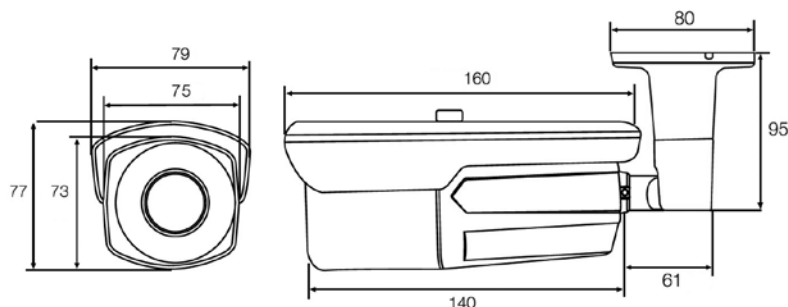

Мультиформатные камеры

25 к/с, что обеспечивает получение сбалансированного по яркости видео при контрастном освещении на объекте, встречной/фоновой засветке и т.д.

НАСТРОЙКА КАМЕРЫ ПО КООКСИАЛЬНОМУ КАБЕЛЮ

Настройка STC-HDX3635 Ultimate производится с помощью системы экранных меню, доступной при использовании внешнего, подключаемого пульта, идущего в комплекте, а также по стандарту UTC который позволяет управлять OSD камеры по коаксиальному кабелю, не требуя прокладки дополнительного управляющего кабеля (кроме HD-SDI, EX-SDI).

РАЗМЕРЫ

Единица измерения: мм

ТЕХНИЧЕСКИЕ ХАРАКТЕРИСТИКИ

Модель:	STC-HDX3635/3 Ultimate
Тип камеры:	Мультиформатная телекамера с ИК-подсветкой в цилиндрическом исполнении
Чувствительный элемент:	1/2.8" 2 Мп КМОП-матрица Sony Starvis™ IMX290
Поддерживаемые стандарты:	EX-SDI, HD-SDI, HD-TVI, AHD, HD-CVI, 960H
Разрешение видео	1080P, 720P, 960H
Минимальная освещенность:	0.005 лк (цвет) / 0 лк ч/б с вкл. ИК-подсветкой
ИК-подсветка:	42 ИК-светодиода (до 30 м.)
Отношение сигнал/шум:	>52 дБ (APU выкл.)
Шумоподавление:	2D/3D DNR
Цифровое увеличение:	1.0x ~ 10.0x
Режимы электронного затвора:	Авто. / Ручн. / Подавление мерцаний
Режим медл. эл. затвора:	Выкл. / x2 ~ x32
Баланс белого:	AUTO / AUTOext / Preset / Manual
Инверсия ярких засветок:	Выкл./ Вкл. / День / Ночь
Компенсация фоновой засветки:	Выкл. / WDR / BLC
WDR:	Аппаратный WDR (3 уровня)
Режимы «день-ночь»:	Авт. по фотодатчику / Авт. по АРУ / цвет / ч/б
Объектив:	Моторизованный 2.8-12 мм с АРД
Антитуман:	Выкл./ Вкл.
Управление по UTC:	AHD, HD-TVI, HD-CVI (кроме EX-SDI, HD-SDI, 960H)
Питание камеры:	12 В пост. тока / 24 В пер. тока
Потребляемая мощность:	Макс. 10 Вт
Диапазон рабочих температур:	-40°...+50°С
Климатическая защита:	IP66
Габариты (ШxВxД):	79 x 77 x 160 мм
Масса:	0.8 кг

ВСЕПОГОДНОЕ ИСПОЛНЕНИЕ

STC-HDX3635 Ultimate способна работать в различных климатических условиях при температурах от -40 до +50 °С благодаря встроенному обогревателю и вентилятору. Корпус камеры имеет степень климатической защиты IP66.

ДРУГИЕ СПЕЦИАЛЬНЫЕ ВОЗМОЖНОСТИ

Режим медленного электронного затвора позволяет значительно увеличить чувствительность камеры в условиях экстремально низких уровней освещенности.