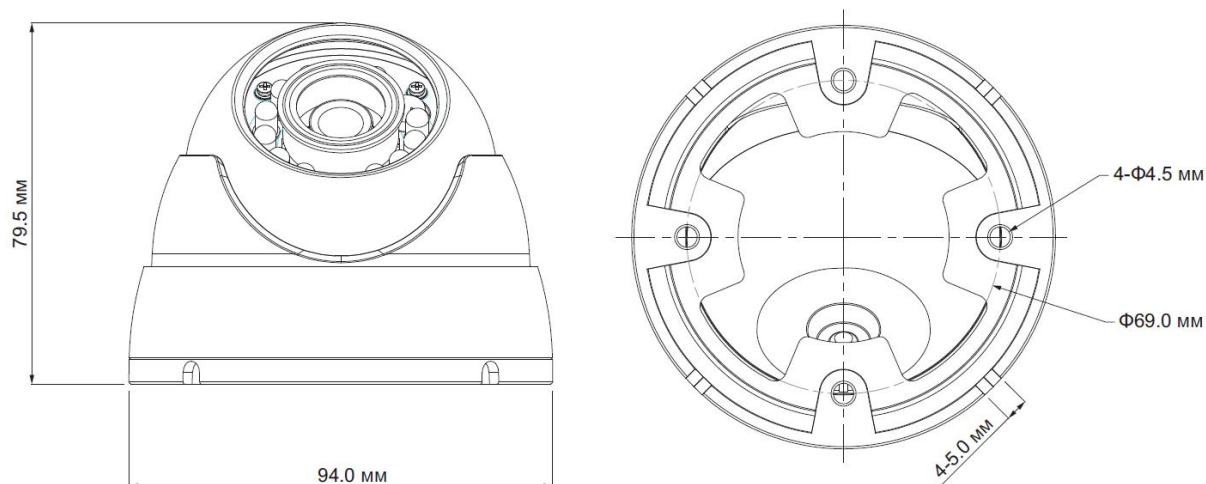

DH-HAC-HDW1200M

Размеры (мм)