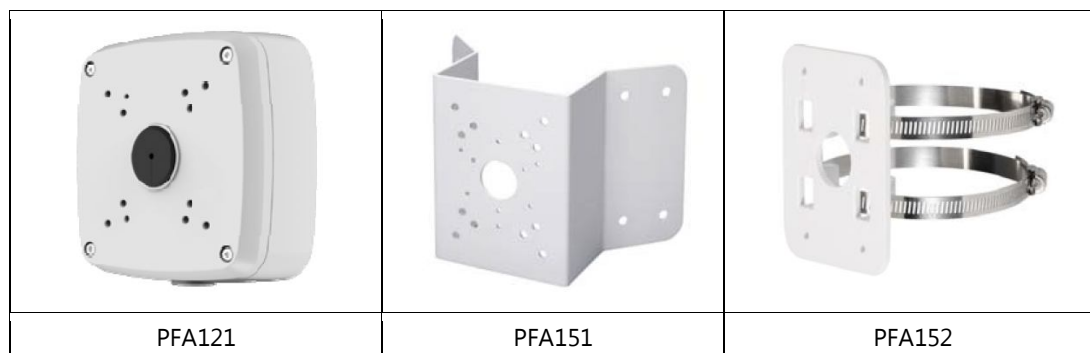

Аксессуары (опции)

Dahua Technology Co., Ltd.

1187 BinAn Road, Binjiang District, Hangzhou, China

Тел.: +86-571-87688883

Факс: +86-571-87688815

Эл. почта: overseas@dahuatech.com

www.dahuasecurity.com

*Изменения в конструкцию и характеристики вносятся без уведомления.

© 2013 Dahua Technology