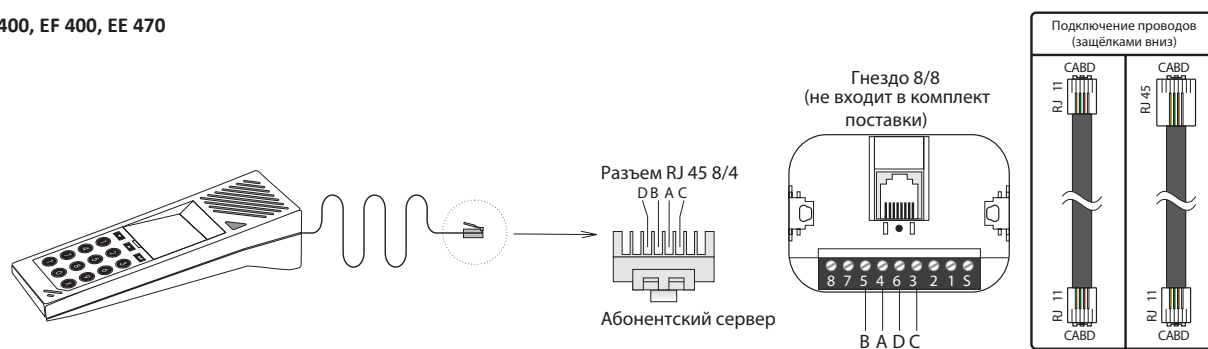

Установка

МЕРЫ ПРЕДОСТОРОЖНОСТИ

- При открытии терминалов необходимо соблюдать требования защиты от статического электричества.
- Терминалы могут открывать только сервисные инженеры с соответствующим допуском.
- Три дополнительные клавиши (над клавишами с цифрами) терминалов EE 400 / EE 470 не могут использоваться для интерком функций

РАСПОЛОЖЕНИЕ

- Не подвергайте терминал воздействию экстремальных температур (ниже 10° C или выше +60° C / 14° F до 140° F).
- Терминал должен быть установлен на открытой поверхности стационарно.
- Не ставьте терминал позади базовой станции беспроводного телефона.

ПОДКЛЮЧЕНИЕ

EE 400, EF 400, EE 470